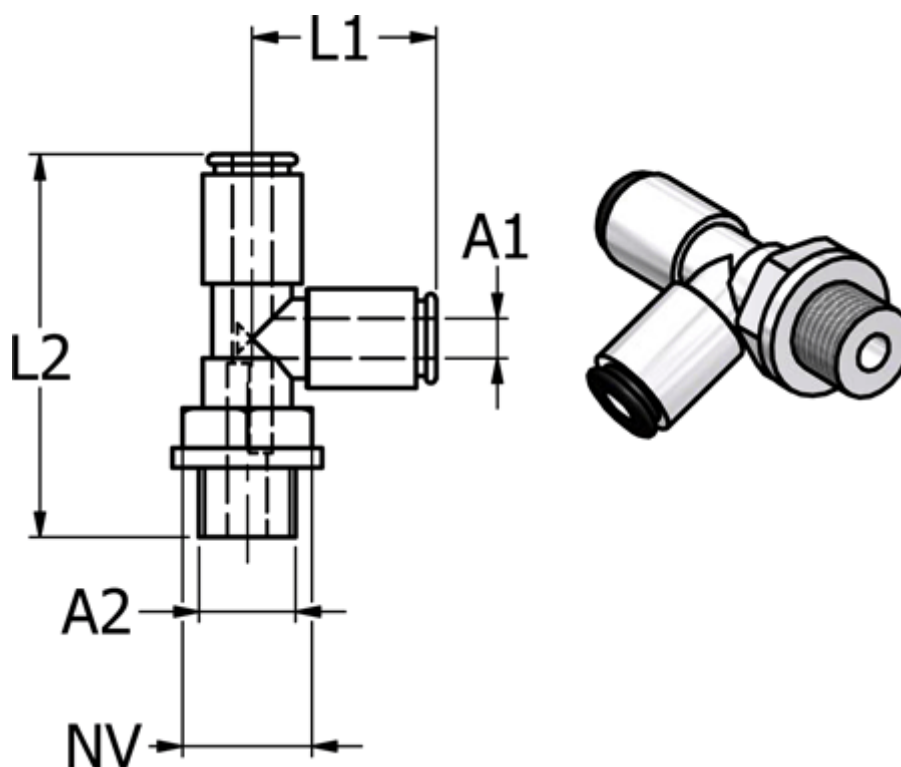

Varenummer: 58673803812  
Beskrivelse: Metalfitting 738.038-12, Ø12 - G 3/8"  
T-stykke

## Mål

	=
Gevind A2	= G 3/8"
L1	= 30
L2	= 57.1
NV	= 17
Udvendige slangediameter A1	= 12